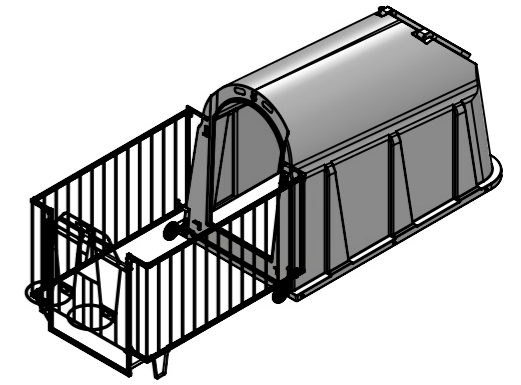

Cover locking:

CalfHouse PE
CalfHouse PE UV+

Assembly Instructions

Art. no. 14566
Art. no. 145620

Pos. 1 - 14561;14565
1x

Pos. 2 - 14472-2
2x

Pos. 3 - 14472-3
1x

Pos. 4 - 14550-35
1x

Pos. 5
14550-4
1x

Pos. 6
14550-5
1x

Pos. 7
14550-6
2x

Pos. 8
14550-13
1x

Pos. 9 - 1408
1x

Pos. 10
14550-36
2x

Pos. 11
14567
1x

A

Pos. A1
M10x40
4x

Pos. A2
A10/30
8x

Pos. A3
F10
4x

Pos. A4
M10
4x

Pos. A5
M10x70
2x

Pos. A6
M10-S
2x

B

Pos. B1
M8x25
10x