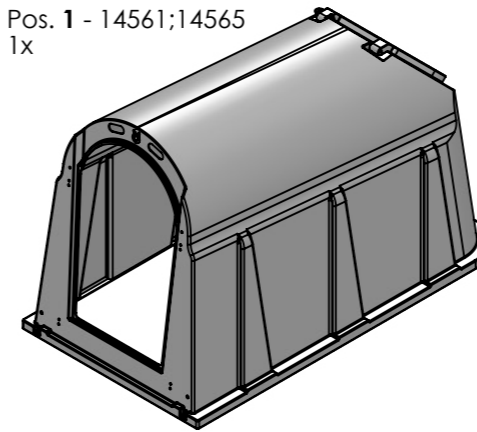

Cover locking:

CalfHouse PE
CalfHouse PE UV+

Assembly Instructions

Art. no. 14566
Art. no. 145620

Pos. 1 - 14561;14565
1x

Pos. 2 - 14472-2
2x

Pos. 3 - 14472-3
1x

Pos. 4 - 14550-35
1x

Pos. 5
14550-4
1x

Pos. 6
14550-5
1x

Pos. 7
14550-6
2x

Pos. 8
14550-13
1x

Pos. 9 - 1408
1x

Pos. 10
14550-36
2x

Pos. 11
14567
1x

A

Pos. A1
M10x40
4x

Pos. A2
A10/30
8x

Pos. A3
F10
4x

Pos. A4
M10
4x

Pos. A5
M10x70
2x

Pos. A6
M10-S
2x

B

Pos. B1
M8x25
10x