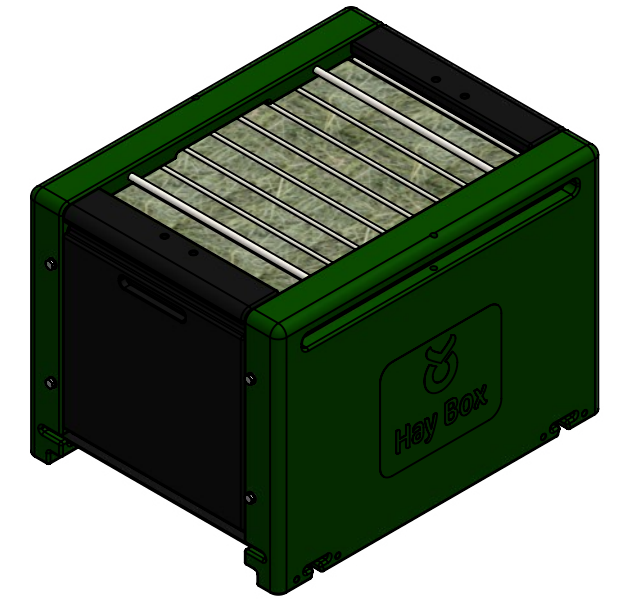

3210375 - Floor mounting kit

3210376 - Wall bracket

3210378 - Slot locking kit

Assembly Instructions

3210373 - Hay Box

Pos. 1 - 3210373-1  
2x

Pos. 2 - 3210373-2  
2x

Pos. 3 - 3210373-3  
L=570mm  
2x

Pos. 4 - 3210373-4  
L=525mm  
2x

Pos. 5 - 3210377  
1x

Pos. 6 - 3210379  
1x

1x  
A  
3210373-7

Pos. A1  
M10x60  
8x

Pos. A2  
A10  
8x

Pos. A3  
M10  
8x