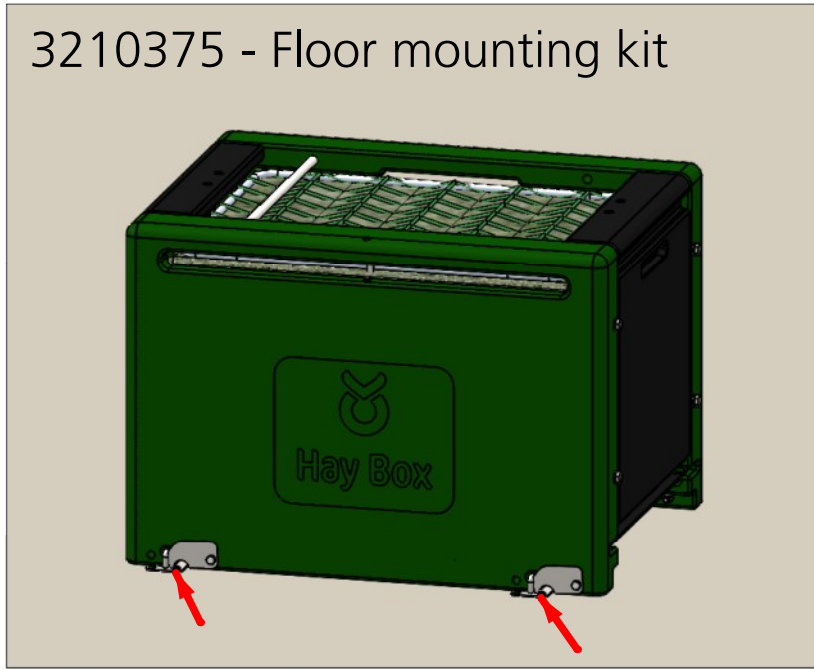

3210375 - Floor mounting kit

3210376 - Wall bracket

3210378 - Slot locking kit

Assembly Instructions

3210373 - Hay Box

Pos. 1 - 3210373-1  
2x

Pos. 2 - 3210373-2  
2x

Pos. 3 - 3210373-3  
L=570mm  
2x

Pos. 4 - 3210373-4  
L=525mm  
2x

Pos. 5 - 3210377  
1x

Pos. 6 - 3210379  
1x

1x  
A  
3210373-7

Pos. A1  
M10x60  
8x

Pos. A2  
A10  
8x

Pos. A3  
M10  
8x