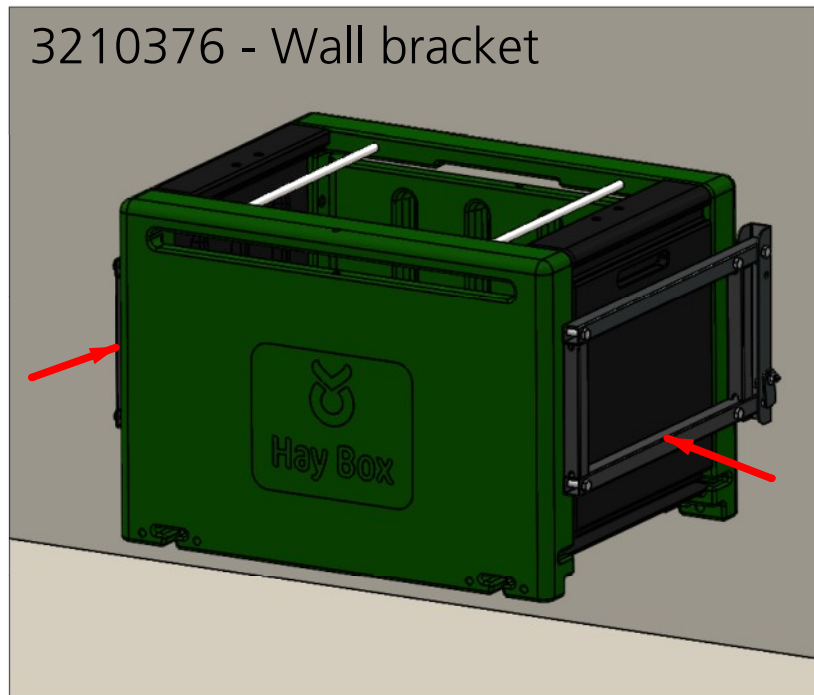

3210375 - Floor mounting kit

3210376 - Wall bracket

3210378 - Slot locking kit

Assembly Instructions

3210373 - Hay Box

Pos. 1 - 3210373-1  
2x

Pos. 2 - 3210373-2  
2x

Pos. 3 - 3210373-3  
L=570mm  
2x

Pos. 4 - 3210373-4  
L=525mm  
2x

Pos. 5 - 3210377  
1x

Pos. 6 - 3210379  
1x

1x  
A  
3210373-7

Pos. A1  
M10x60  
8x

Pos. A2  
A10  
8x

Pos. A3  
M10  
8x