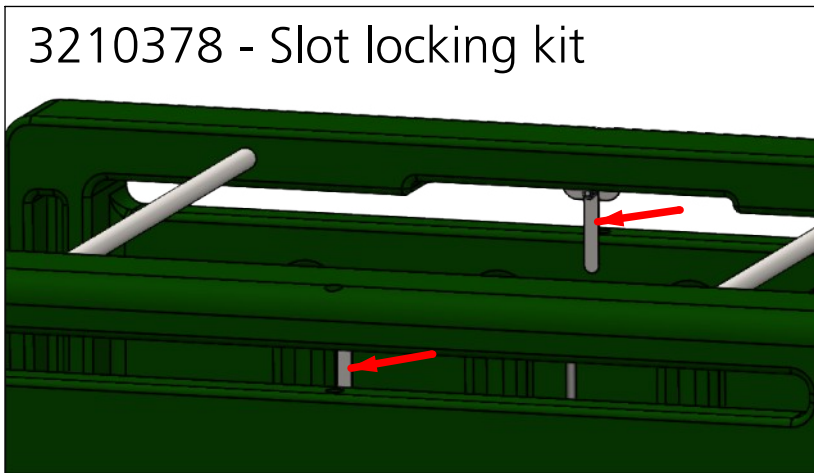

3210375 - Floor mounting kit

3210376 - Wall bracket

3210378 - Slot locking kit

Assembly Instructions

3210373 - Hay Box

Pos. 1 - 3210373-1  
2x

Pos. 2 - 3210373-2  
2x

Pos. 3 - 3210373-3  
L=570mm  
2x

Pos. 4 - 3210373-4  
L=525mm  
2x

Pos. 5 - 3210377  
1x

Pos. 6 - 3210379  
1x

1x  
A  
3210373-7

Pos. A1  
M10x60  
8x

Pos. A2  
A10  
8x

Pos. A3  
M10  
8x