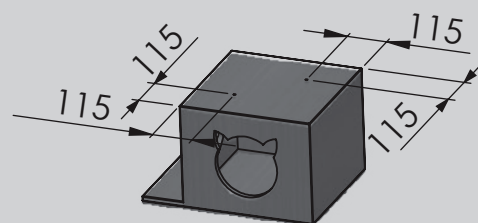

8x  
5x60mm

8x  
8x40mm

4x  
M8x50mm

4x  
4x35mm

1x

1x  
Pos. 1

1x  
Pos. 2

2x  
Pos. 3

1x  
Pos. 4

1x  
Pos. 5

1x  
Pos. 6

2x  
Pos. 7

1x  
Pos. 8

2x

**(DE) Sicherheitshinweise:**

- Dieser Artikel ist nur zum Spielen und Kratzen für Katzen bestimmt! Bitte achten Sie auf die bestimmungsgemäße Verwendung. Eine Produktmodifikation ist verboten und kann zu Verletzungen und/oder Produktschäden führen.
- Bitte lesen Sie diese Anleitung vor dem Gebrauch sorgfältig durch!
- Das Produkt ist nicht für Kinder geeignet. Stellen Sie sicher, dass keine Kinder und Personen auf das Produkt klettern.
- Wählen Sie eine passende und ausreichend stabile Wand aus. Prüfen Sie diese zuerst auf Ihre Festigkeit und überprüfen Sie den Montagebereich auf Leitungen!
- Für Leichtbauwände benötigen Sie spezielle Befestigungsmittel (nicht im Lieferumfang enthalten)
- Für den Aufbau und die Montage sind 2 Personen erforderlich.
- Das Produkt ist für Katzen bis max. 5 kg geeignet!