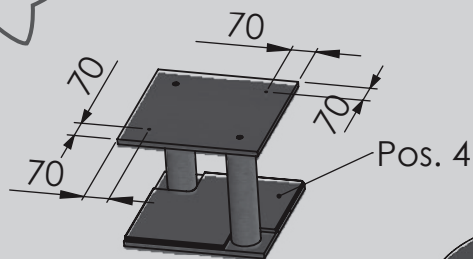

8x  
5x60mm

8x  
8x40mm

4x  
M8x50mm

4x  
4x35mm

1x

1x  
Pos. 1

1x  
Pos. 2

2x  
Pos. 3

1x  
Pos. 4

1x  
Pos. 5

1x  
Pos. 6

2x  
Pos. 7

1x  
Pos. 8

2x

**(DE) Sicherheitshinweise:**

- Dieser Artikel ist nur zum Spielen und Kratzen für Katzen bestimmt! Bitte achten Sie auf die bestimmungsgemäße Verwendung. Eine Produktmodifikation ist verboten und kann zu Verletzungen und/oder Produktschäden führen.
- Bitte lesen Sie diese Anleitung vor dem Gebrauch sorgfältig durch!
- Das Produkt ist nicht für Kinder geeignet. Stellen Sie sicher, dass keine Kinder und Personen auf das Produkt klettern.
- Wählen Sie eine passende und ausreichend stabile Wand aus. Prüfen Sie diese zuerst auf Ihre Festigkeit und überprüfen Sie den Montagebereich auf Leitungen!
- Für Leichtbauwände benötigen Sie spezielle Befestigungsmittel (nicht im Lieferumfang enthalten)
- Für den Aufbau und die Montage sind 2 Personen erforderlich.
- Das Produkt ist für Katzen bis max. 5 kg geeignet!

**(FR) Consignes de sécurité :**

- Cet article est uniquement conçu pour une utilisation comme jouet et griffoir pour chats ! Veillez à une utilisation conforme. Toute modification du produit est interdite et peut provoquer des blessures et/ou un endommagement du produit.
- Veuillez lire attentivement le présent mode d'emploi avant l'utilisation !
- Le produit ne convient pas aux enfants. Veillez à empêcher l'utilisation du produit par des enfants ou des adultes.
- Choisissez un mur approprié et suffisamment solide. Contrôlez d'abord la solidité du mur et assurez-vous de l'absence de câbles dans la zone de montage !
- Dans le cas des cloisons légères, c'est-à-dire non maçonnées, des accessoires de fixation spéciaux (non fournis) sont nécessaires
- La mise en place et le montage nécessitent l'intervention de 2 personnes.
- Le produit est conçu pour des chats d'un poids maximal de 5 kg!