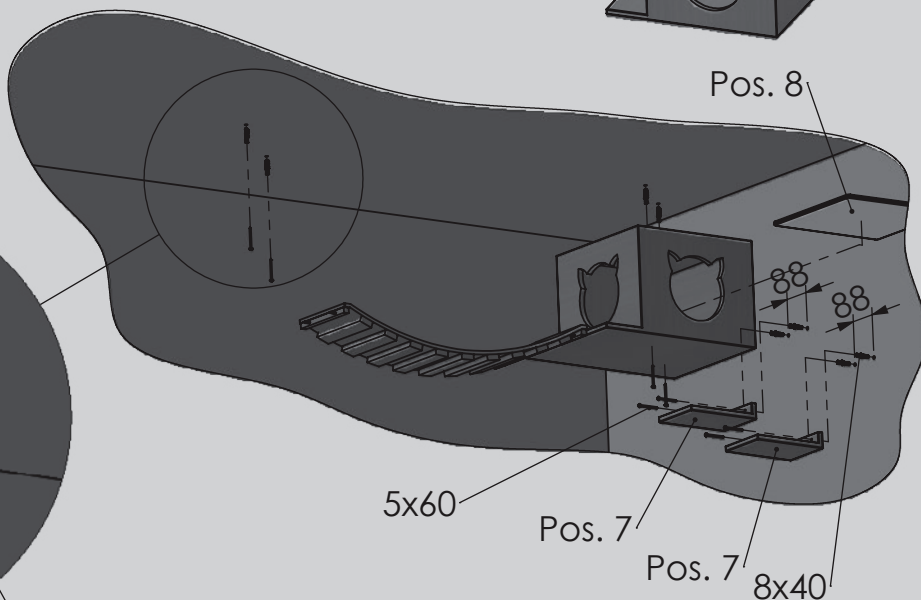

8x  
5x60mm

8x  
8x40mm

4x  
M8x50mm

4x  
4x35mm

1x

1x  
Pos. 1

1x  
Pos. 2

2x  
Pos. 3

1x  
Pos. 4

1x  
Pos. 5

1x  
Pos. 6

2x  
Pos. 7

1x  
Pos. 8

2x

**(DE) Sicherheitshinweise:**

- Dieser Artikel ist nur zum Spielen und Kratzen für Katzen bestimmt! Bitte achten Sie auf die bestimmungsgemäße Verwendung. Eine Produktmodifikation ist verboten und kann zu Verletzungen und/oder Produktschäden führen.
- Bitte lesen Sie diese Anleitung vor dem Gebrauch sorgfältig durch!
- Das Produkt ist nicht für Kinder geeignet. Stellen Sie sicher, dass keine Kinder und Personen auf das Produkt klettern.
- Wählen Sie eine passende und ausreichend stabile Wand aus. Prüfen Sie diese zuerst auf Ihre Festigkeit und überprüfen Sie den Montagebereich auf Leitungen!
- Für Leichtbauwände benötigen Sie spezielle Befestigungsmittel (nicht im Lieferumfang enthalten)
- Für den Aufbau und die Montage sind 2 Personen erforderlich.
- Das Produkt ist für Katzen bis max. 5 kg geeignet!

**(FR) Consignes de sécurité :**

- Cet article est uniquement conçu pour une utilisation comme jouet et griffoir pour chats ! Veillez à une utilisation conforme. Toute modification du produit est interdite et peut provoquer des blessures et/ou un endommagement du produit.
- Veuillez lire attentivement le présent mode d'emploi avant l'utilisation !
- Le produit ne convient pas aux enfants. Veillez à empêcher l'utilisation du produit par des enfants ou des adultes.
- Choisissez un mur approprié et suffisamment solide. Contrôlez d'abord la solidité du mur et assurez-vous de l'absence de câbles dans la zone de montage !
- Dans le cas des cloisons légères, c'est-à-dire non maçonnées, des accessoires de fixation spéciaux (non fournis) sont nécessaires
- La mise en place et le montage nécessitent l'intervention de 2 personnes.
- Le produit est conçu pour des chats d'un poids maximal de 5 kg!