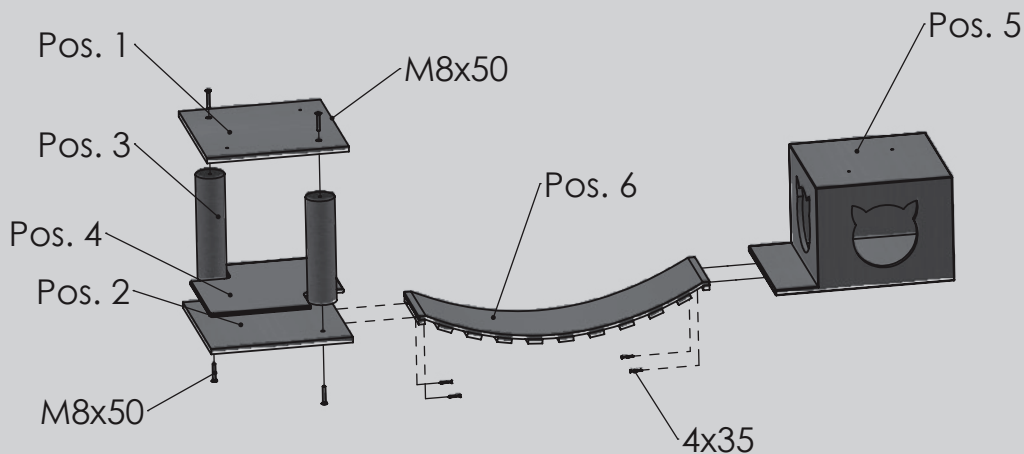

1x  
Pos. 4

1x  
Pos. 5

1x  
Pos. 6

2x  
Pos. 7

1x  
Pos. 8

2x

**(DE) Sicherheitshinweise:**

- Dieser Artikel ist nur zum Spielen und Kratzen für Katzen bestimmt! Bitte achten Sie auf die bestimmungsgemäße Verwendung. Eine Produktmodifikation ist verboten und kann zu Verletzungen und/oder Produktschäden führen.
- Bitte lesen Sie diese Anleitung vor dem Gebrauch sorgfältig durch!
- Das Produkt ist nicht für Kinder geeignet. Stellen Sie sicher, dass keine Kinder und Personen auf das Produkt klettern.
- Wählen Sie eine passende und ausreichend stabile Wand aus. Prüfen Sie diese zuerst auf Ihre Festigkeit und überprüfen Sie den Montagebereich auf Leitungen!
- Für Leichtbauwände benötigen Sie spezielle Befestigungsmittel (nicht im Lieferumfang enthalten)
- Für den Aufbau und die Montage sind 2 Personen erforderlich.
- Das Produkt ist für Katzen bis max. 5 kg geeignet!

**(FR) Consignes de sécurité :**

- Cet article est uniquement conçu pour une utilisation comme jouet et griffoir pour chats ! Veillez à une utilisation conforme. Toute modification du produit est interdite et peut provoquer des blessures et/ou un endommagement du produit.
- Veuillez lire attentivement le présent mode d'emploi avant l'utilisation !
- Le produit ne convient pas aux enfants. Veillez à empêcher l'utilisation du produit par des enfants ou des adultes.
- Choisissez un mur approprié et suffisamment solide. Contrôlez d'abord la solidité du mur et assurez-vous de l'absence de câbles dans la zone de montage !
- Dans le cas des cloisons légères, c'est-à-dire non maçonnées, des accessoires de fixation spéciaux (non fournis) sont nécessaires
- La mise en place et le montage nécessitent l'intervention de 2 personnes.
- Le produit est conçu pour des chats d'un poids maximal de 5 kg!