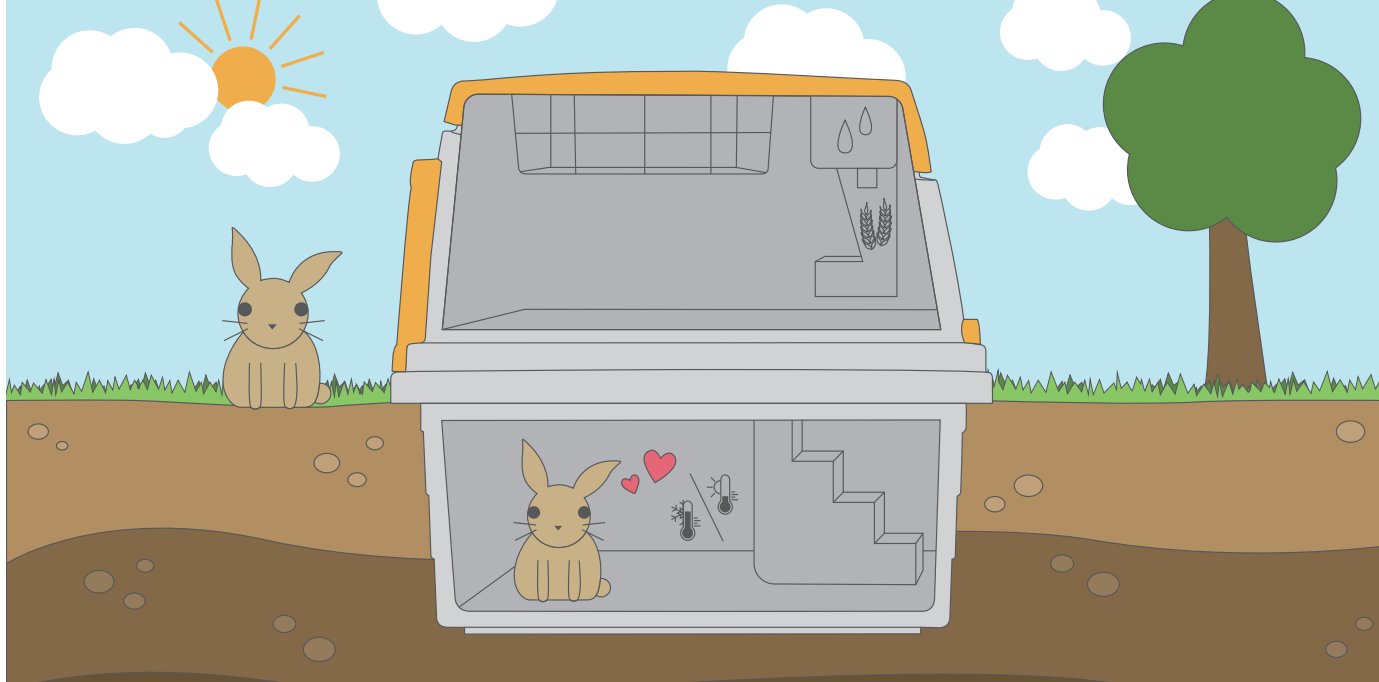

Wchodzi w zakres dostawy!

Bezpieczny domek: Inteligentne 4-kierunkowe drzwi można ustawić tak, aby zwierzęta mogły tylko wychodzić, tylko wchodzić lub wchodzić i wychodzić. Istnieje również możliwość blokady drzwi, na przykład, aby zapewnić ochronę w nocy lub podczas wykorzystywania jako transporter.

Odporny na warunki atmosferyczne zewnętrzny domek dla królika na cały rok: ponieważ dolna część osadzona jest w ziemi, w Bunny Base zawsze są dobre warunki temperaturowe. Latem w norze jest przyjemnie chłodno, a zimą króliki są chronione przed zimmem.

Elastyczny i praktyczny: Nie tylko króliki pokochają swój domek, ale również Ty. Dobrze przemyślany produkt można przekształcić w kilku prostych krokach w transporter. Jest on bardzo łatwy w czyszczeniu, a za pomocą systemu zatrzaskowego można go szybko ustawić – wystarczy tylko wykopać otwór w ziemi.

- idealny domek dla królików z podziemną norą
- nie będzie już żadnych dziur: podziemną część umieszcza się w ziemi, więc króliki traktują ją jako swoją norę
- dwa wejścia/wyjścia zapobiegają presji konkurencyjnej w norze
- przyjemne warunki przez cały rok (nora chroni latem przed gorącem, a zimą przed zimą)
- elastyczne 4-kierunkowe drzwi (zależnie od ustawienia zwierzęta mogą tylko wychodzić, tylko wchodzić, wychodzić i wchodzić lub drzwi są zamknięte)
- ze zintegrowanym paśnikiem, dozownikiem na wodę i karmę – dzięki czemu króliki mają zapasy przez długi czas
- Praktyczny produkt 3 w 1: nora, schronienie i transporter w jednym
- wyjmowana tacka podłogowa w dolnej części ułatwia czyszczenie
- dodatkowa podłoga umożliwia wykorzystanie górnej części jako schronienia w innym miejscu lub jako skrzynki transportowej (np. podczas wizyty u weterynarza lub podróży na wakacje)
- prosty, szybki i beznarzędziowy montaż i demontaż dzięki zaawansowanemu systemowi wtykowo-zatrzaskowemu – wystarczy „wykopać” dziurę w ziemi, aby zakopać dolną część