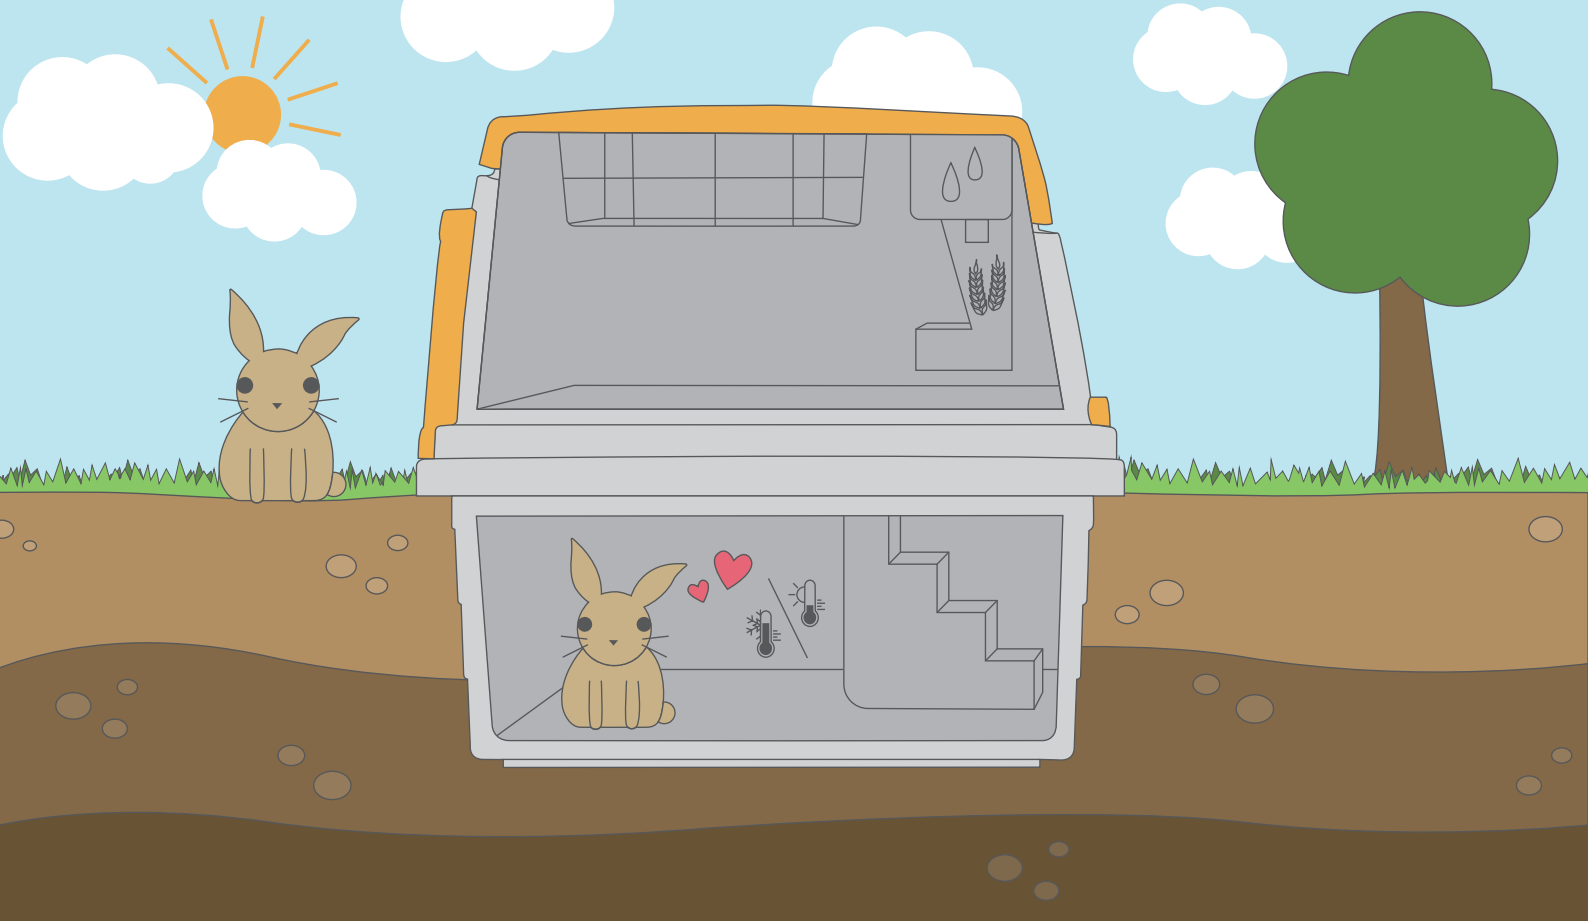

ŹKERBL
Pet

KRÓLICZA NORA
BUNNY BASE

Królicza nora Bunny Base

Dzięki króliczej norze Bunny Base można zapewnić zwierzętom doskonały domek ze wszystkimi dodatkami: norę taką samą jak w ich naturalnym środowisku, ale z luksusowymi ulepszeniami takimi jak poidelko i miejsce do jedzenia. Zwierzęta na wolności mogą jedynie marzyć o takiej norze.

Na górze znajdują się paśnik, dozownik na karmę i poidło.

Wymowana tacka podłogowa w dolnej części ułatwia czyszczenie.

Dodatkowa podłoga umożliwia wykorzystanie górnej części jako dodatkowego schronienia lub jako transportera (np. podczas wizyty u weterynarza lub podróży na wakacje).

Elastyczny i praktyczny: Nie tylko króliki pokochają swój domek, ale również Ty. Dobrze przemyślany produkt można przekształcić w kilku prostych krokach w transporter. Jest on bardzo łatwy w czyszczeniu, a za pomocą systemu zatrzaskowego można go szybko ustawić – wystarczy tylko wykopać otwór w ziemi.

- idealny domek dla królików z podziemną norą
- nie będzie już żadnych dziur: podziemną część umieszcza się w ziemi, więc króliki traktują ją jako swoją norę
- dwa wejścia/wyjścia zapobiegają presji konkurencyjnej w norze
- przyjemne warunki przez cały rok (nora chroni latem przed gorącem, a zimą przed zimą)
- elastyczne 4-kierunkowe drzwi (zależnie od ustawienia zwierzęta mogą tylko wychodzić, tylko wchodzić, wychodzić i wchodzić lub drzwi są zamknięte)
- ze zintegrowanym paśnikiem, dozownikiem na wodę i karmę – dzięki czemu króliki mają zapasy przez długi czas
- Praktyczny produkt 3 w 1: nora, schronienie i transporter w jednym
- wyjmowana tacka podłogowa w dolnej części ułatwia czyszczenie
- dodatkowa podłoga umożliwia wykorzystanie górnej części jako schronienia w innym miejscu lub jako skrzynki transportowej (np. podczas wizyty u weterynarza lub podróży na wakacje)
- prosty, szybki i beznarzędziowy montaż i demontaż dzięki zaawansowanemu systemowi wtykowo-zatrzaskowemu – wystarczy „wykopać” dziurę w ziemi, aby zakopać dolną część