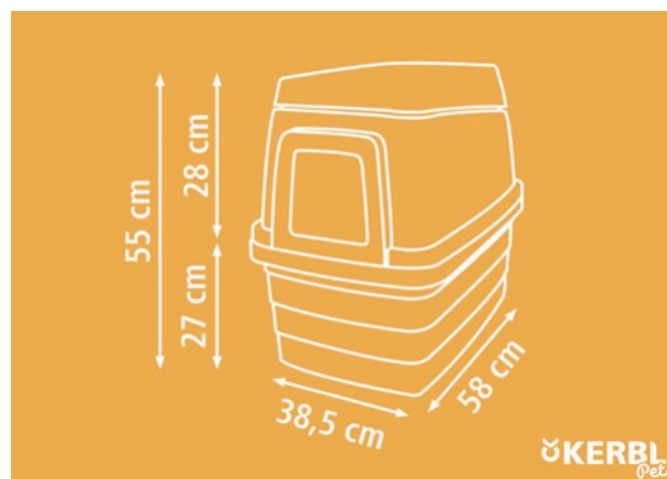

Królicza nora Bunny Base

Dzięki króliczej norze Bunny Base można zapewnić zwierzętom doskonały domek ze wszystkimi dodatkami: norę taką samą jak w ich naturalnym środowisku, ale z luksusowymi ulepszeniami takimi jak poidelko i miejsce do jedzenia. Zwierzęta na wolności mogą jedynie marzyć o takiej norze.

- naturalne środowisko
- koniec z grzebaniem
- przyjemne warunki przez cały rok
- domek typu all-inclusive
- łatwy montaż bez narzędzi