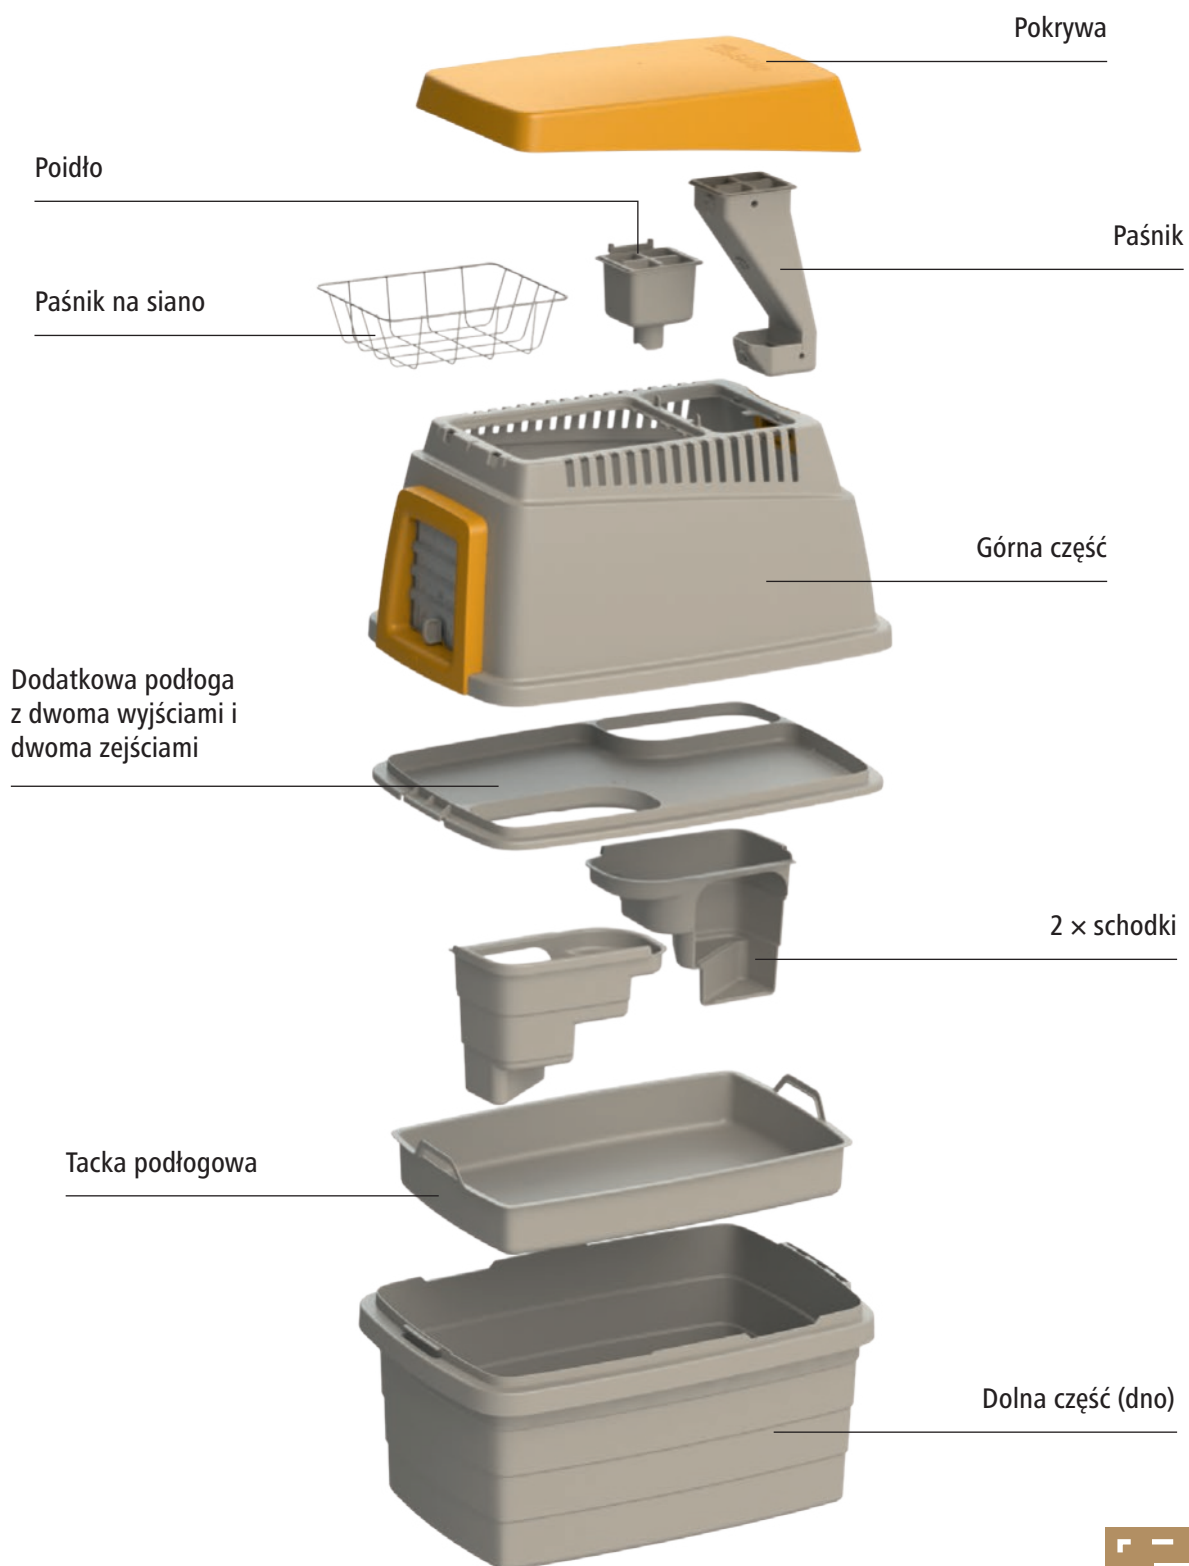

Na górze znajdują się paśnik, dozownik na karmę i poidło.

Wymowana tacka podłogowa w dolnej części ułatwia czyszczenie.

Dodatkowa podłoga umożliwia wykorzystanie górnej części jako dodatkowego schronienia lub jako transportera (np. podczas wizyty u weterynarza lub podróży na wakacje).

Wchodzi w zakres dostawy!

Bezpieczny domek: Inteligentne 4-kierunkowe drzwi można ustawić tak, aby zwierzęta mogły tylko wychodzić, tylko wchodzić lub wchodzić i wychodzić. Istnieje również możliwość blokady drzwi, na przykład, aby zapewnić ochronę w nocy lub podczas wykorzystywania jako transporter.

Elastyczny i praktyczny: Nie tylko króliki pokochają swój domek, ale również Ty. Dobrze przemyślany produkt można przekształcić w kilku prostych krokach w transporter. Jest on bardzo łatwy w czyszczeniu, a za pomocą systemu zatrzaskowego można go szybko ustawić – wystarczy tylko wykopać otwór w ziemi.

- idealny domek dla królików z podziemną norą
- nie będzie już żadnych dziur: podziemną część umieszcza się w ziemi, więc króliki traktują ją jako swoją norę
- dwa wejścia/wyjścia zapobiegają presji konkurencyjnej w norze
- przyjemne warunki przez cały rok (nora chroni latem przed gorącem, a zimą przed zimą)
- elastyczne 4-kierunkowe drzwi (zależnie od ustawienia zwierzęta mogą tylko wychodzić, tylko wchodzić, wychodzić i wchodzić lub drzwi są zamknięte)
- ze zintegrowanym paśnikiem, dozownikiem na wodę i karmę – dzięki czemu króliki mają zapasy przez długi czas
- Praktyczny produkt 3 w 1: nora, schronienie i transporter w jednym
- wyjmowana tacka podłogowa w dolnej części ułatwia czyszczenie
- dodatkowa podłoga umożliwia wykorzystanie górnej części jako schronienia w innym miejscu lub jako skrzynki transportowej (np. podczas wizyty u weterynarza lub podróży na wakacje)
- prosty, szybki i beznarzędziowy montaż i demontaż dzięki zaawansowanemu systemowi wtykowo-zatrzaskowemu – wystarczy „wykopać” dziurę w ziemi, aby zakopać dolną część